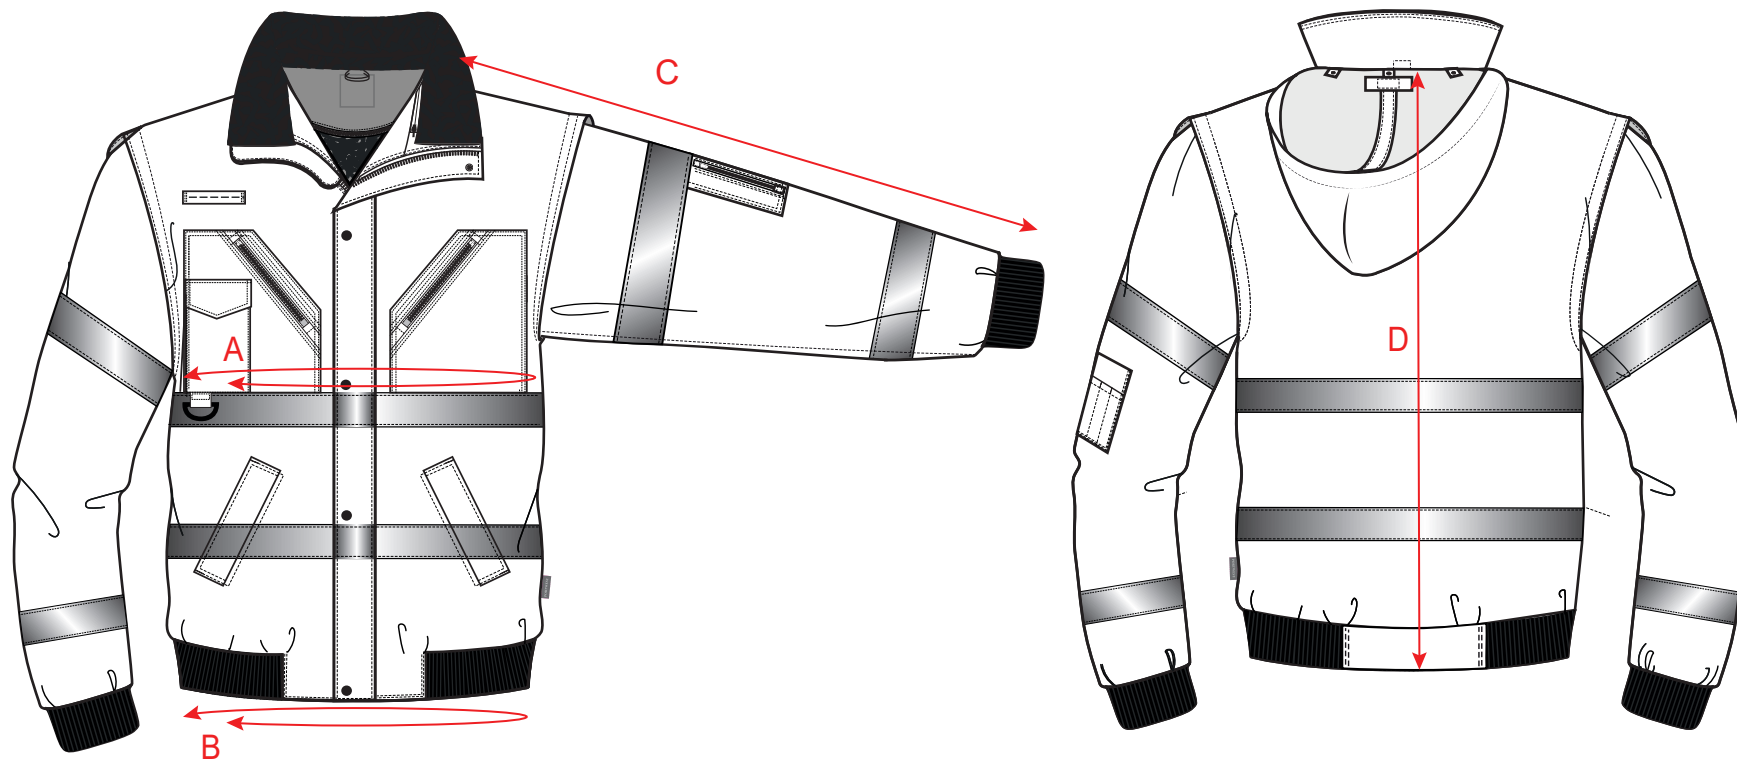

STYLE NO: C467

DESCRIPTION: 3 in 1 Bomber Jacket

Measurements

		S	M	L	XL	XXL	3XL	4XL	5XL	6XL	Tol
To Fit Chest		92-96	100-104	108-112	116-124	128-132	136-140	144-148	152-160	164-172	
Euro Sizes		2	3	4	5	6	7	8	9	10	
Jacket Chest	A	118	126	134	142	150	158	166	178	190	1
Hem Relaxed	B	84	92	100	108	116	124	136	148	160	1
Hem Stretched	B	118	126	134	142	150	158	166	178	190	1
Collar to Cuff (incl. Cuff)	C	82	83	84	85	86	87	88	89.5	91	1
Centre Back Length (incl. Waistband)	D	72	74	74	76	76	76	78	78	80	1