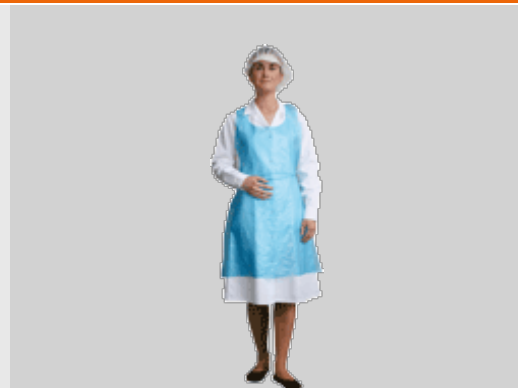

D300 - Fartuch przedni jednorazowy z PE

Kolekcja: Odzież jednorazowa

Grupa produktów: Odzież jednorazowa

Materiały: PE

Informacja o produkcie

Popularny fartuch przedni stosowany w wielu gałęziach przemysłu. Zawieszany na wysokości pasa. Dostarczany w pięciu standardowych kolorach.

Odzież jednorazowa

Odzież jednorazowa

Nasza linia odzieży jednorazowej obejmuje między innymi kombinezony, fartuchy, osłony na obuwie i czepki.

Cechy

	Grupa produktów
Niebieski	One Size -
Biały	One Size -