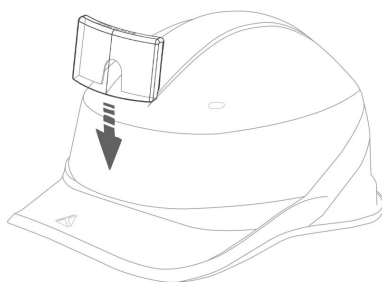

BADGE - U

UNIWERSALNY IDENTYFIKATOR

Ref. BADGEU_

Opis produktu

Przypinany identyfikator pasujący do wszystkich hełmów ochronnych z gamy DELTA PLUS (ZIRCON, QUARTZ, DIAMOND, GRANITE, ONYX). Maksymalne wymiary identyfikatora: 9,2 cm x 6,2 cm.

Poliwęglanu z taśmą na rzep.

Ten typ wyposażenia nie jest Środkiem Ochrony Indywidualnej.

KOLOR

Przeźroczysty

ROZMIAR

Uniwersalny

Zalety produktu + Korzyści dla użytkownika

Referencje + Ceny przy zakupie pełnego kartonu