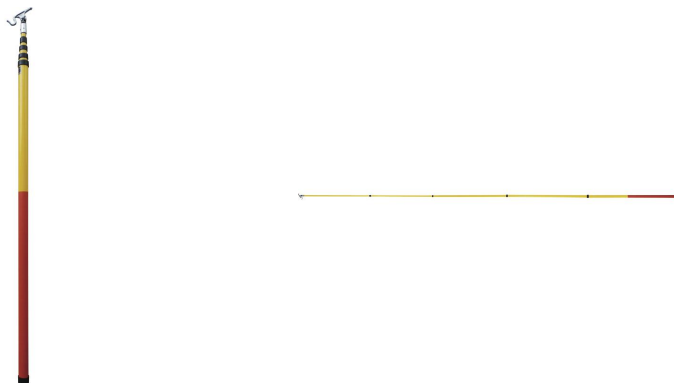

LV400

KIJ TELESKOPOWY - 8 M

Ref. LV400\_

#### Opis produktu

Kij teleskopowy, pięcioczęściowy. Długość po złożeniu 2 m. Długość po rozłożeniu 8 m. Izolacja do 30 kV.

Kij : Włókno szklane

Ten typ wyposażenia nie jest Środkiem Ochrony Indywidualnej.

#### ROZMIAR

Regulowany