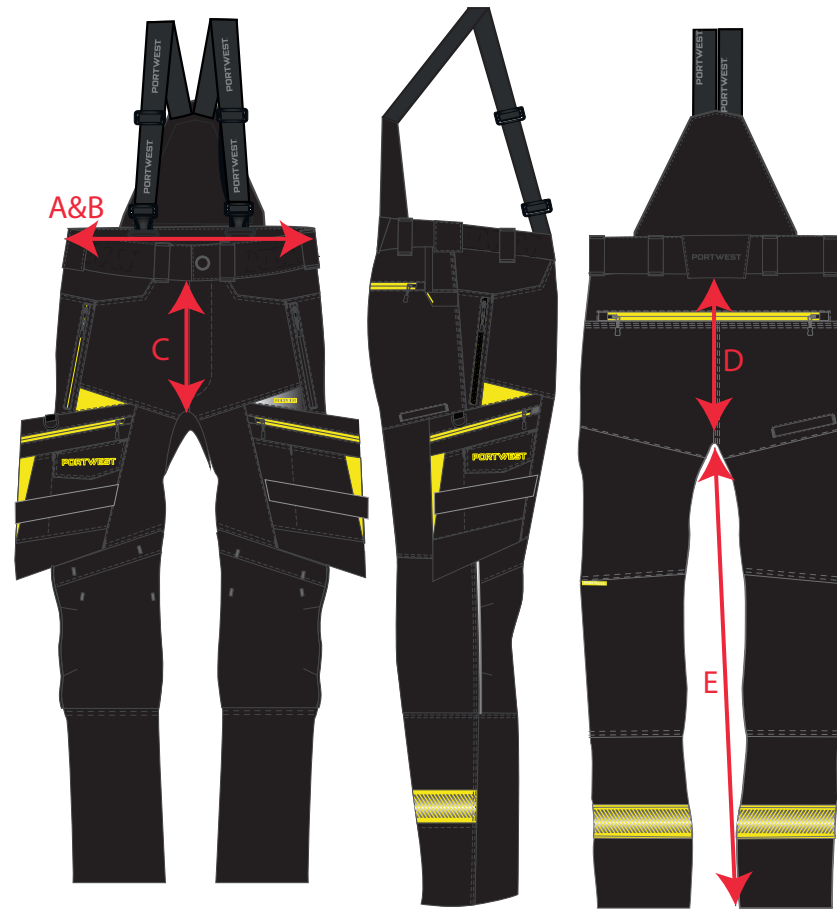

STYLE NO: DX458

DESCRIPTION: DX4 Winter Trousers

Description		28	30	32	33	34	36	38	40	41	42	44	46	48
Waist - relaxed	A	35.00	37.50	40.00	41.25	42.50	45.00	47.50	50.00	51.25	52.50	55.00	57.50	60.00
Waist - extended	B	43.00	45.50	48.00	49.25	50.50	53.00	55.50	58.00	59.25	60.50	63.00	65.50	68.00
Front Rise - Regular	C	22.00	22.50	23.50	24.00	24.50	25.00	25.50	26.00	26.50	27.00	27.50	28.00	28.50
Back Rise - Regular	D	31.50	32.50	33.50	34.00	34.50	35.50	36.50	37.50	38.00	38.50	39.50	40.50	41.50
Inner Leg Length - Regular	E	79.00	79.00	79.00	79.00	79.00	79.00	79.00	79.00	79.00	79.00	79.00	79.00	79.00