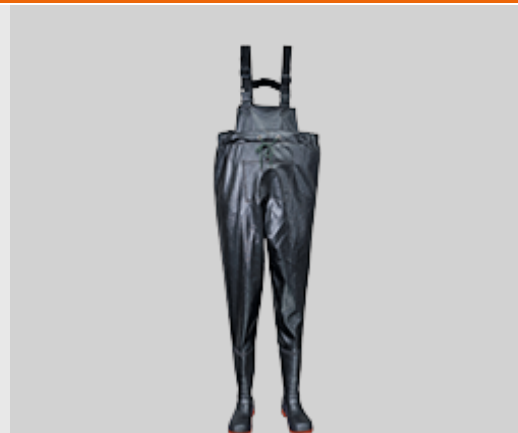

### FW74 - But wysokie Chest Wader S5

**Kolekcja:** Portwest™ Work

**Grupa produktów:** Obuwie

**Materiał na cholewkę:** PVC/Nitryl

**Materiał na podeszwę:** PVC/Nitryl

**Referencja:** F06

### Informacja o produkcji

Wykonany z mieszanki PVC/Nitryl but przeznaczony do ciężkich prac zaopatrzonego w stalowy podnosek oraz wkładkę antyprzebiciową. Czerwony kolor podeszwy zapewnia łatwą identyfikację.

### Portwest™ Work

Kompletna linia trwałych i wodoodpornych produktów wykonanych z polimerów w pełni odpornych również na paliwa, oleje, tłuszcze i smary.

### Cechy

- Bezpieczny podnosek stalowy
- Obuwie antystatyczne

	EU/UK/USA
Czarny	Euro 37-48, UK 4-13, US 5-14