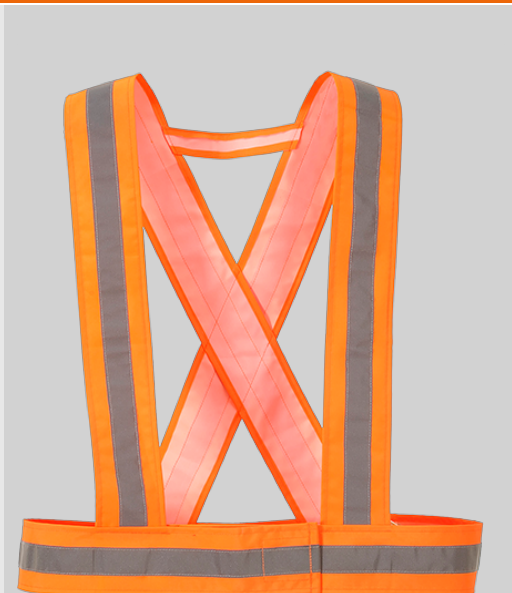

HV55 - Szelki z taśmą ostrzegawczą

Kolekcja: Akcesoria ostrzegawcze

Grupa produktów: Odzież ostrzegawcza

Materiał zewnętrzny: 100% Poliester powlekany PCV 190g

Informacja o produkcie

Regulowane i mocowane na rzep szelki z taśmą ostrzegawczą. Szeroki na 7,5cm pas zapewnia solidne dopasowanie. Łatwe zakładanie i wygodne noszenie. Taśma ostrzegawcza o szerokości 3cm oferuje podwyższoną widoczność.

Normy

EN 13356

Akcesoria ostrzegawcze

Grupa akcesoriów ostrzegawczych Portwest została zaprojektowana, aby uzupełnić naszą szeroką gamę odzieży i środków ochrony osobistej o wysokiej widoczności. Te produkty uzupełniają ją i podwyższają widoczność oraz zapewniają dodatkową ochronę użytkownikowi.

Odzież ostrzegawcza

Najszerza na rynku linia odzieży ostrzegawczej obejmuje w pełni certyfikowane produkty zgodne z EN ISO 20471 oraz z ANSI. Są zarówno stylowe, jak i komfortowe w użytkowaniu. Wiele z nich zawiera innowacyjne elementy dostępne jedynie w Portwest. Idealne rozwiązanie dla osób potrzebujących trwałej i estetycznej odzieży o najwyższej widoczności.

	Short	Reg	Tall	XTall
Pomarańczowy		One Size -		
Żółty		One Size -		

Cechy

- Trwała tkanina poliestrowa powlekana PCV
- Na ramionach i w pasie zastosowano taśmy 75mm
- Zapięcie na rzep umożliwia dopasowanie rozmiarów