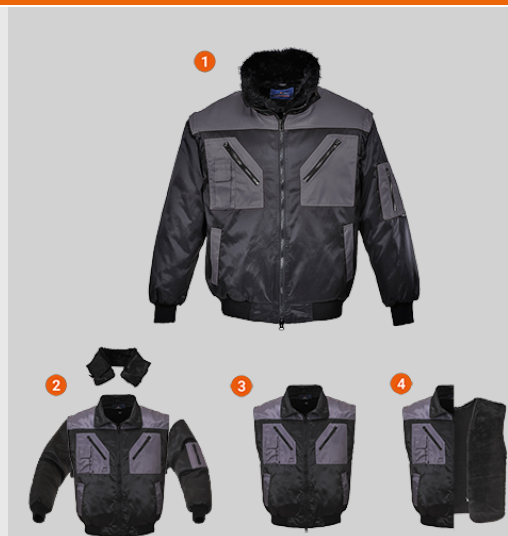

PJ20 - Dwukolorowa kurtka typu Pilot.

Kolekcja: Odzież robocza

Grupa produktów: Odzież robocza

Informacja o produkcie

Ta nowoczesna, dwukolorowa kurtka posiada odpinane rękawy, wiele poręcznych kieszeni, wypinaną futrzaną ościelinę oraz kołnierz. Kroploszczelna tkanina daje dodatkowy komfort.

Odzież robocza

Odzież robocza

Kolekcja odzieży roboczej Portwest charakteryzuje się dużą różnorodnością tkanin i stylizacji. Do jej produkcji zastosowano wyłącznie najlepsze materiały. Odpowiada na potrzeby każdego użytkownika i każdego rodzaju pracy. Gwarantuje komfort w czasie długotrwałego wysiłku. Posiada doskonałą relację ceny do jakości.

Cechy

- Wysoka zawartość bawełny gwarantuje komfort
- Specjalne wykończenie materiału umożliwiające spływ wody po powierzchni
- 6 obszernych kieszeni
- Można nosić na cztery sposoby zależnie od warunków pogodowych
- Dwustronny zamek błyskawiczny
- Prążkowane mankiety oferują ciepło i komfort

	Short	Reg	Tall	XTall
Czarny/Szary		XS - 5XL		
Granatowy/Niebieski		XS - 5XL		
Biały/Szary		XS - 5XL		

PORTWEST®

PRODUCT SPECIFICATION & TECHNICAL DATA

PJ20 - Dwukolorowa kurtka typu Pilot.

Kod produktu: 6203331000