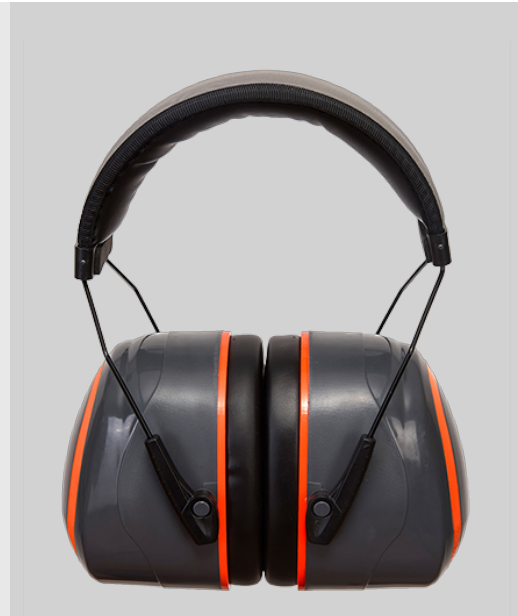

#### Informacja o produkcie

Nauszniki HV Extreme są przykładem naszej nowej generacji nauszników klasy Premium. Wyposażone w pałąk wyściełany PU, zapewniają maksymalny komfort podczas długich okresów użytkowania. Regulowane czasze z podwójnymi połączeniami umożliwiają bezpieczne dopasowanie. Doskonałe parametry tłumienia zapewniają znakomitą ochronę przed szkodliwym hałasem, a odblaskowy, wyściełany pałąk oferuje najwyższy komfort.

#### Ochronniki słuchu

Oferta środków ochrony słuchu Portwest obejmuje szeroką gamę produktów posiadających różne poziomy tłumienia. Dzięki temu można znaleźć odpowiedni ochronnik do każdych warunków pracy. Nowe modele i kolory zwiększają możliwości wyboru. Proponujemy również całkowicie nową linię zatyczek o jeszcze lepszych parametrach.

#### KORZYŚCI

- Doskonałe tłumienie
- Miękki komfortowy pałąk
- Odblaskowa lamówka podwyższająca widoczność
- Regulowany system zaczepienia ułatwia dopasowanie
- Stylowe kontrastowe kolory
- Nowy produkt
- Certyfikowano na zgodność z CE
- CE KAT. III
- Opakowanie detaliczne ułatwiające prezentację
- Opakowanie indywidualne przystosowane do urządzeń wydających