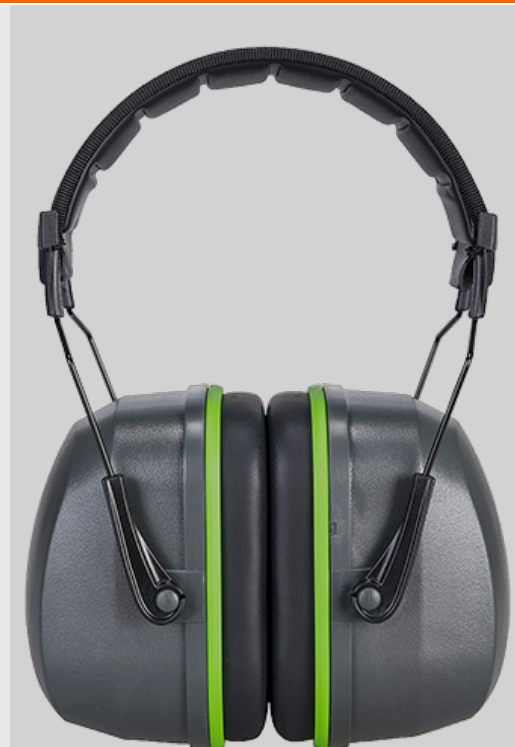

PS46 - Ochronnik słuchu Premium

Kolekcja: Ochronniki słuchu

Grupa produktów: Środki ochrony głowy

Materiały: ABS, Pianka PU, PCV

Informacja o produkcji

Ochronnik słuchu Premium oferuje najwyższy poziom ochrony przed szkodliwym hałasem. Posiada bardzo lekki pałąk wyściełany PU zapewniający wyjątkowy komfort w czasie długich godzin pracy. Dodatkowymi zaletami są nowoczesny design, możliwość regulacji i wysokie parametry tłumienia niebezpiecznego hałasu.

EN 352-1 (SNR 34dB)

Ochronniki słuchu

Oferta środków ochrony słuchu Portwest obejmuje szeroką gamę produktów posiadających różne poziomy tłumienia. Dzięki temu można znaleźć odpowiedni ochronnik do każdych warunków pracy. Nowe modele i kolory zwiększają możliwości wyboru. Proponujemy również całkowicie nową linię zatyczek o jeszcze lepszych parametrach.

Środki ochrony głowy

Środki ochrony głowy Portwest oferują najwyższy poziom wykonania i zgodności z odpowiednimi Normami. Są lekkie, wygodne i przyjazne dla użytkownika. Naszą misją jest zapewnienie długookresowego pełnego bezpieczeństwa pracownika przez cały czas pracy.

Cechy

- CE KAT. III
- Lekki i trwały
- Regulowany system zaczepienia ułatwia dopasowanie
- Miękki komfortowy pałąk
- Opakowanie detaliczne ułatwiające prezentację
- Opakowanie indywidualne przystosowane do urządzeń wydających
- Poziom tłumienia SNR 34dB