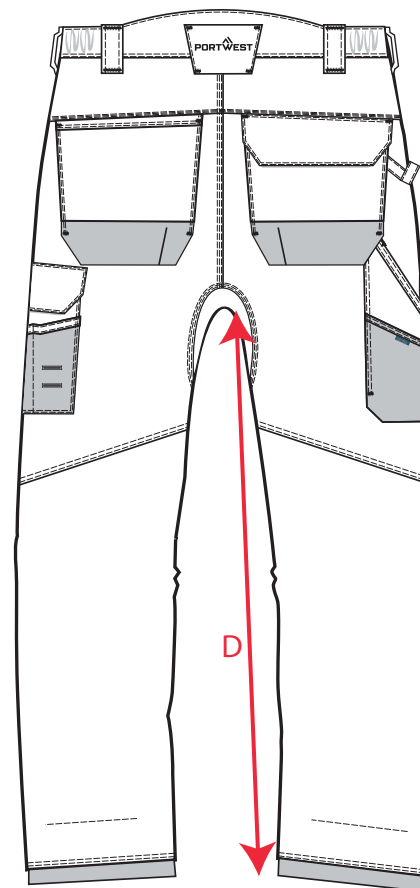

STYLE NO: PW358

DESCRIPTION: PW3 LINED WINTER WORK TROUSER

Description		26	28	30	32	33	34	36	38	40	41	42	44	46	48	50	52	54	56
Waist - relaxed	A	32.00	34.50	37.00	39.50	40.75	42.00	44.50	47.00	49.50	50.75	52.00	54.50	57.00	59.50	62.00	64.50	67.00	69.50
Waist - extended	B	36.00	38.50	41.00	43.50	44.75	46.00	48.50	51.00	53.50	54.75	56.00	58.50	61.00	63.50	66.00	68.50	71.00	73.50
Seat	C	46.00	48.50	51.00	53.50	54.75	56.00	58.50	61.00	63.50	64.75	66.00	68.50	71.00	73.50	76.00	78.50	81.00	83.50
Inner Leg Length - Regular	D	79.00	79.00	79.00	79.00	79.00	79.00	79.00	79.00	79.00	79.00	79.00	79.00	79.00	79.00	79.00	79.00	79.00	79.00