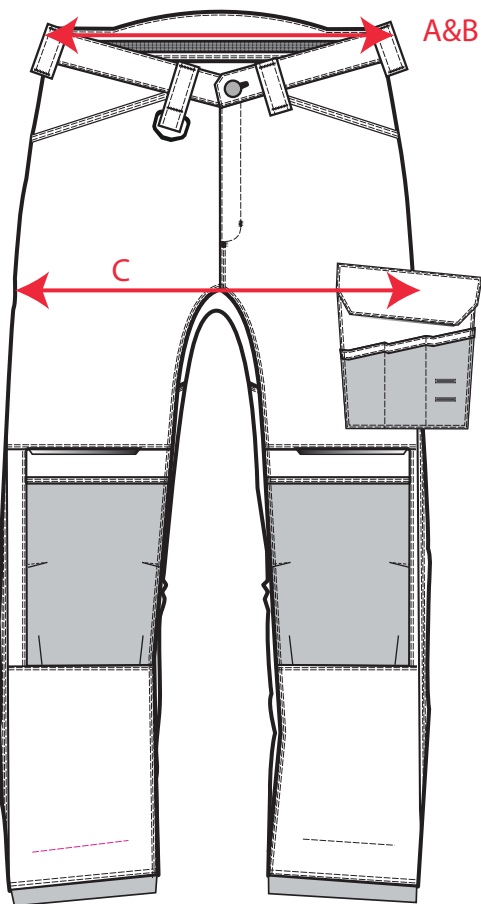

STYLE NO: PW358

DESCRIPTION: PW3 LINED WINTER WORK TROUSER

Description		26	28	30	32	33	34	36	38	40	41	42	44	46	48	50	52	54	56
Waist - relaxed	A	32.00	34.50	37.00	39.50	40.75	42.00	44.50	47.00	49.50	50.75	52.00	54.50	57.00	59.50	62.00	64.50	67.00	69.50
Waist - extended	B	36.00	38.50	41.00	43.50	44.75	46.00	48.50	51.00	53.50	54.75	56.00	58.50	61.00	63.50	66.00	68.50	71.00	73.50
Seat	C	46.00	48.50	51.00	53.50	54.75	56.00	58.50	61.00	63.50	64.75	66.00	68.50	71.00	73.50	76.00	78.50	81.00	83.50
Inner Leg Length - Regular	D	79.00	79.00	79.00	79.00	79.00	79.00	79.00	79.00	79.00	79.00	79.00	79.00	79.00	79.00	79.00	79.00	79.00	79.00