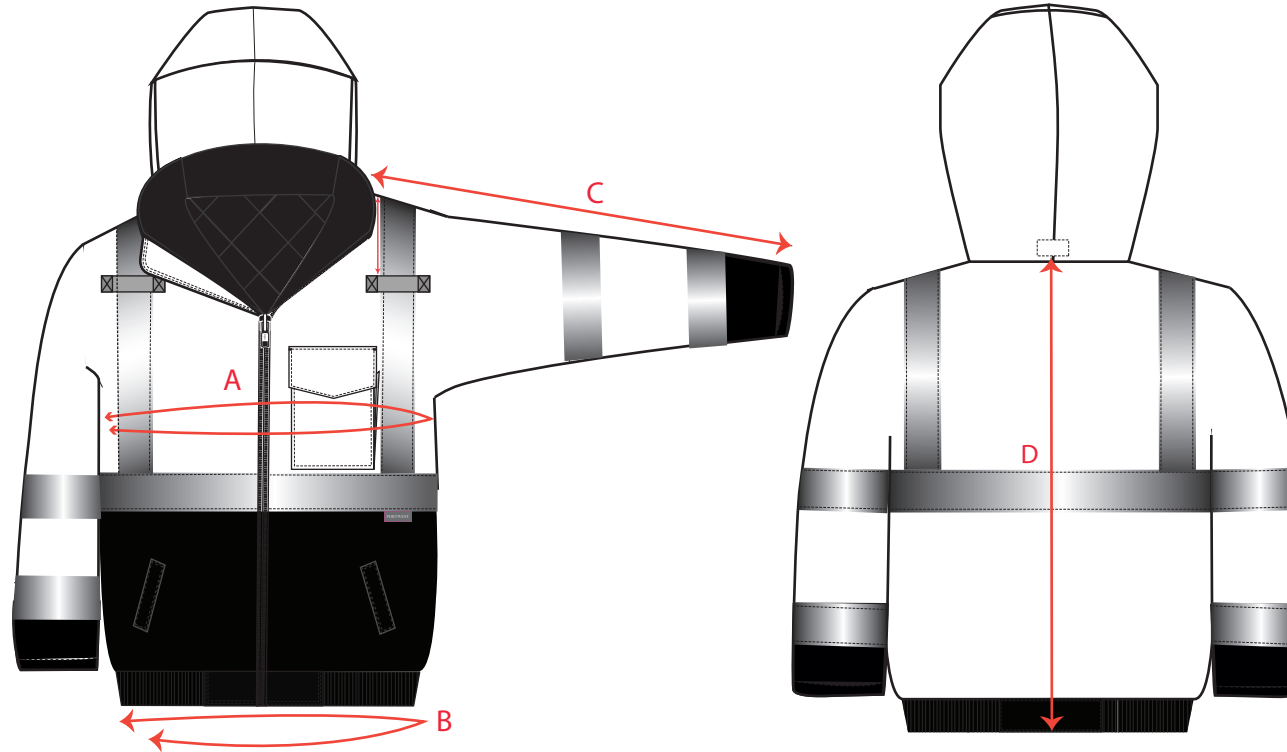

STYLE NO: S363

DESCRIPTION: Hi-Vis Bomber Jacket

To fit Chest		XXS	XS	S	M	L	XL	XXL	3XL	4XL	5XL	6XL	7XL	8XL	TOL
		72-76	80-88	92-96	100-104	108-112	116-124	128-132	136-140	144-148	152-160	164-172	176-184	188-196	
Jacket Chest	A	102	110	118	126	134	142	150	158	166	178	190	202	214	1.5
Hem Relaxed	B	74	82	90	98	106	114	122	130	138	150	162	174	186	1.5
Collar to Cuff	C	80	81	82	83	84	85	86	87	88	89	90	91	92	1
Nape to Hem	D	66	68	68	70	70	72	72	72	74	76	78	80	82	1