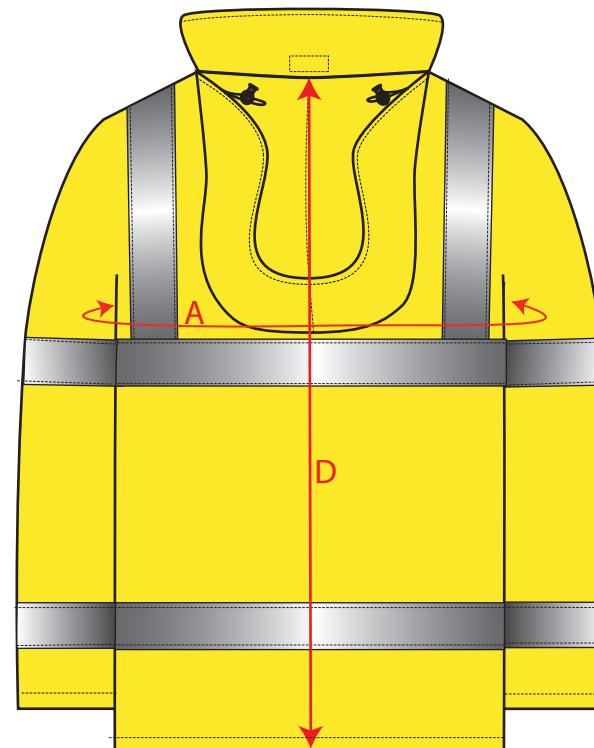

STYLE NO: S460

DESCRIPTION: Hi-Vis Traffic Jacket

		XXS	XS	S	M	L	XL	XXL	3XL	4XL	5XL	6XL	7XL	8XL
To Fit Chest		72-76	80-88	92-96	100-104	108-112	116-124	128-132	136-140	144-148	152-160	164-172	176-184	188-196
Jacket Chest	A	102	110	118	126	134	142	150	158	166	174	186	198	210
Hem	B	102	110	118	126	134	142	150	158	166	174	186	198	210
Collar to Cuff	C	78.5	79.5	80.5	81.5	82.5	83.5	84.5	85.5	86.5	87.5	88.5	89.5	90.5
Centre Back to Hem	D	78.5	80.5	81.5	82.5	83.5	84.5	85.5	86.5	87.5	89	90.5	92	95