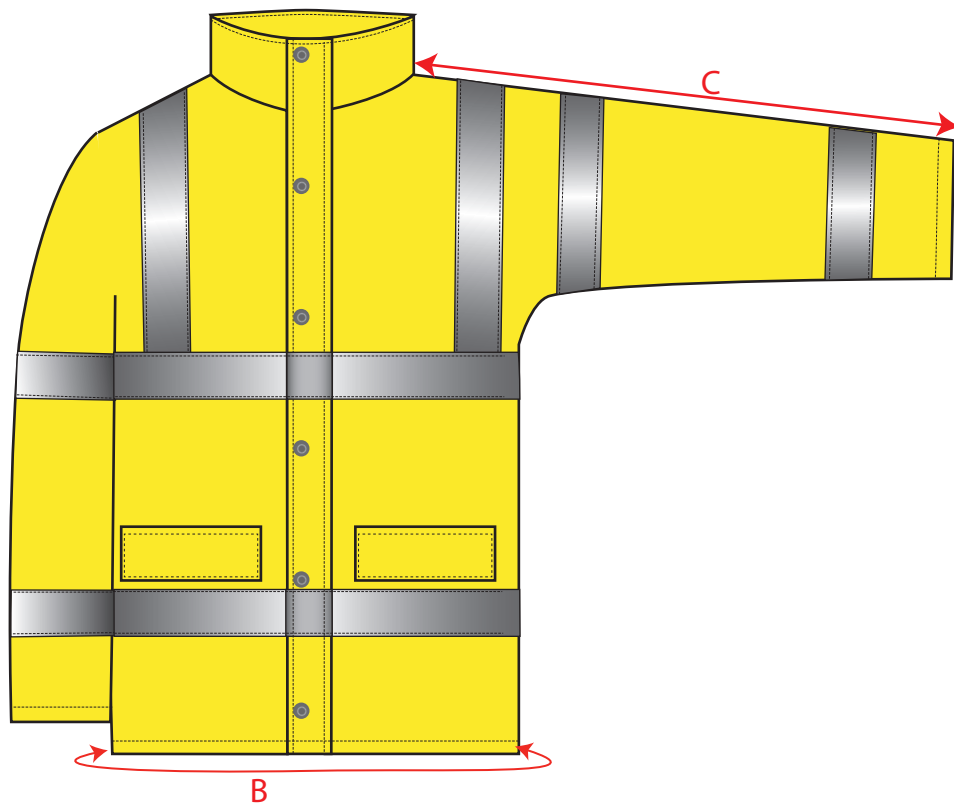

STYLE NO: S460

DESCRIPTION: Hi-Vis Traffic Jacket

		XXS	XS	S	M	L	XL	XXL	3XL	4XL	5XL	6XL	7XL	8XL
To Fit Chest		72-76	80-88	92-96	100-104	108-112	116-124	128-132	136-140	144-148	152-160	164-172	176-184	188-196
Jacket Chest	A	102	110	118	126	134	142	150	158	166	174	186	198	210
Hem	B	102	110	118	126	134	142	150	158	166	174	186	198	210
Collar to Cuff	C	78.5	79.5	80.5	81.5	82.5	83.5	84.5	85.5	86.5	87.5	88.5	89.5	90.5
Centre Back to Hem	D	78.5	80.5	81.5	82.5	83.5	84.5	85.5	86.5	87.5	89	90.5	92	95