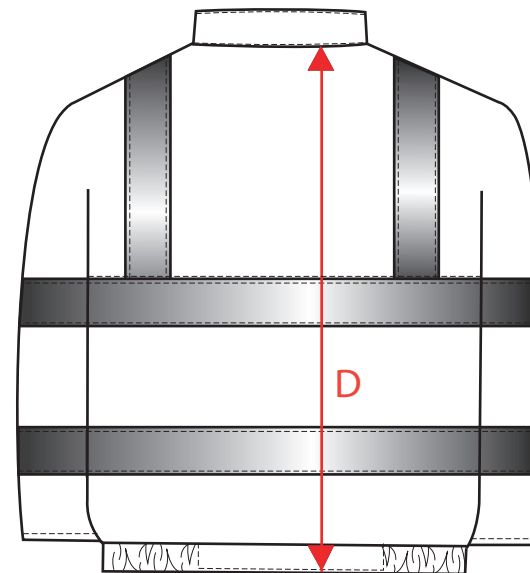

STYLE NO: S463

DESCRIPTION: Hi-Vis Bomber Jacket

		XXS	XS	S	M	L	XL	XXL	3XL	4XL	5XL	6XL	7XL	8XL
To Fit Chest		72-76	80-88	92-96	100-104	108-112	116-124	128-132	136-140	144-148	152-160	164-172	176-184	188-196
Jacket Chest	A	102	110	118	126	134	142	150	158	166	178	190	202	214
Hem Relaxed	B	76	84	92	100	108	116	124	136	144	156	168	180	192
Hem Stretched		102	110	118	126	134	142	150	158	166	178	190	202	214
Collar to Cuff	C	80	81	82	83	84	85	86	87	88	89	90	91	92
Nape to Hem	D	66	68	68	70	70	72	72	72	74	76	78	80	82