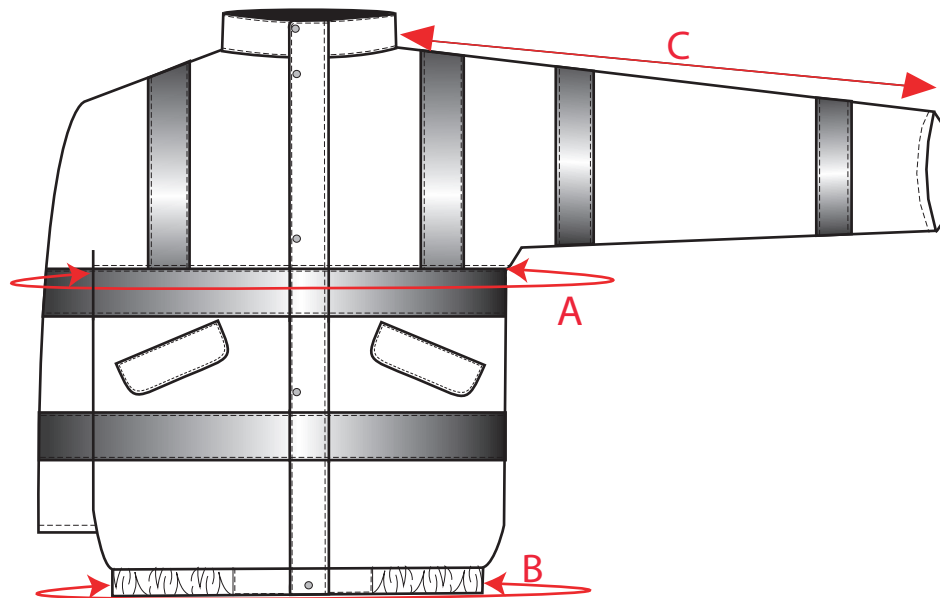

STYLE NO: S463

DESCRIPTION: Hi-Vis Bomber Jacket

		XXS	XS	S	M	L	XL	XXL	3XL	4XL	5XL	6XL	7XL	8XL
To Fit Chest		72-76	80-88	92-96	100-104	108-112	116-124	128-132	136-140	144-148	152-160	164-172	176-184	188-196
Jacket Chest	A	102	110	118	126	134	142	150	158	166	178	190	202	214
Hem Relaxed	B	76	84	92	100	108	116	124	136	144	156	168	180	192
Hem Stretched		102	110	118	126	134	142	150	158	166	178	190	202	214
Collar to Cuff	C	80	81	82	83	84	85	86	87	88	89	90	91	92
Nape to Hem	D	66	68	68	70	70	72	72	72	74	76	78	80	82