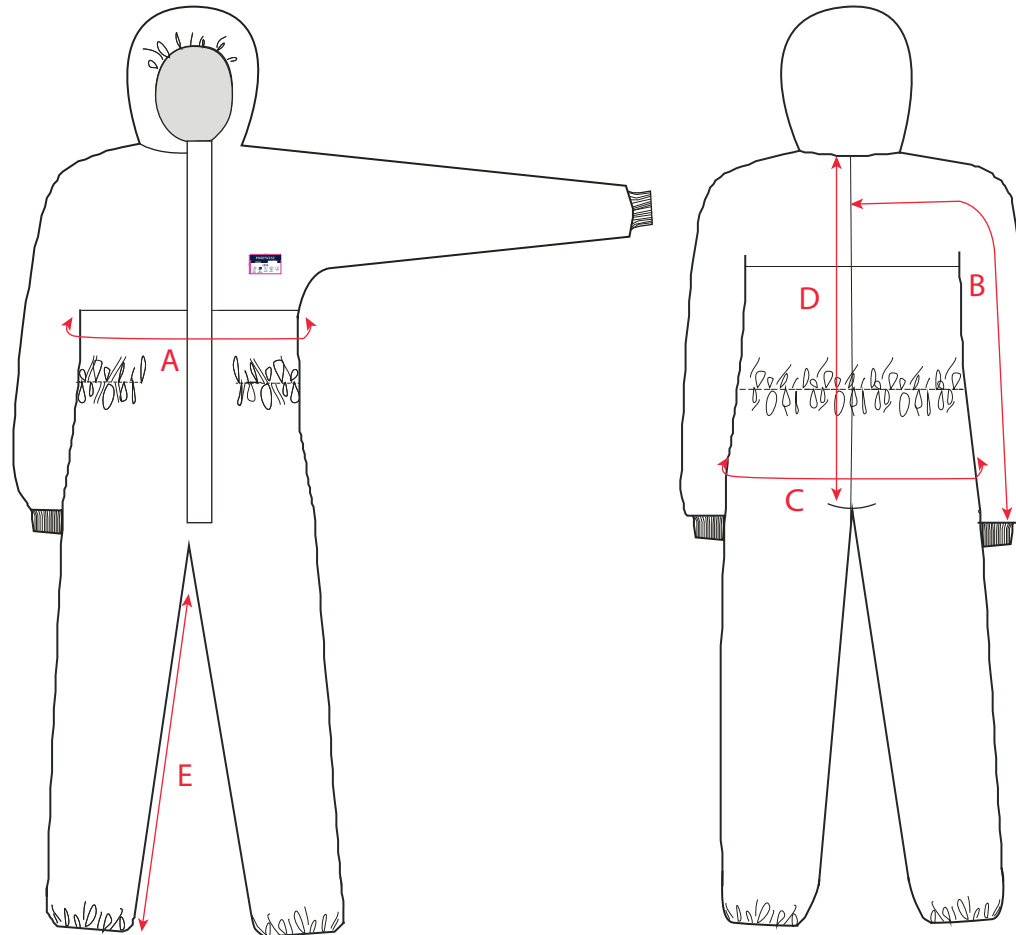

STYLE NO: ST35 DESCRIPTION: BizTex SMS Coverall with Knitted Cuff Type 5/6 to EN ISO 13982 TYPE 5, EN 1303 TYPE 6, EN 1149-5

AREA		M	L	XL	XXL	XXXL
		104	112	124	132	140
Chest	A	120	130	140	150	160
Sleeve length (12cm below neck)	B	87	89	91	93	95
Seat (20cm above crotch seam)	C	120	130	140	150	160
Back neck to true crotch	D	91	94	97	100	103
Inside Leg	E	79	79	84	84	84