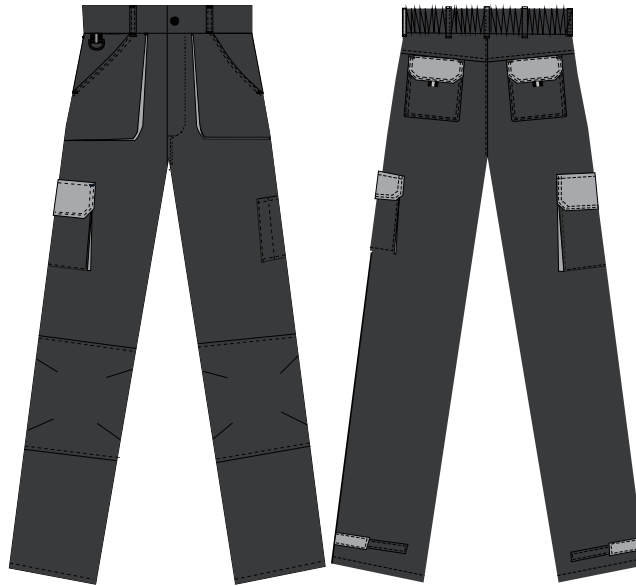

STYLE NO: TX16

DESCRIPTION: Lined Contrast Trousers

### Colourways

Charcoal/Orange

Navy/Royal

Black/Charcoal

AREA		26"	28"	30"	32"	33"	34"	36"	38"	40"	42"	44"	46"	48"	50"	52"	54"	56"	Tol accepted plus	S	T	XTalls
																				less	plus	plus
Waist	A	68	72	76	80	84	88	92	96	100	108	112	116	124	128	132	136	140	1			
Inside Leg	C	79	79	79	79	79	79	79	79	79	79	79	79	79	79	79	79	79	1	-5	7.5	12.5
Thigh	D	62	64	66	68	69.5	71	73	75	77	80	82	84	87	89	91	93	95	1			
Knee	E	50	51	52	53	54	55	56	57	58	60	61	62	64	65	66	67	68	1			
Hem	H	47	47	47	47	47	47	47	47	47	47	47	47	47	47	47	47	47	1			