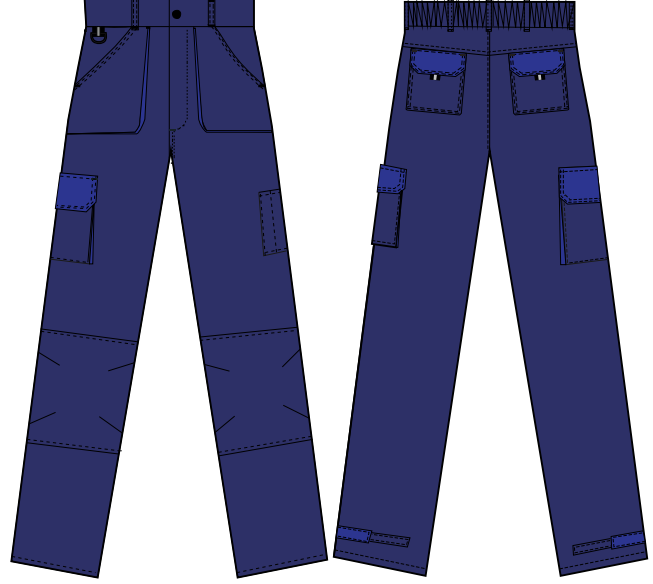

STYLE NO: TX16

DESCRIPTION: Lined Contrast Trousers

### Colourways

Charcoal/Orange

Navy/Royal

Black/Charcoal

AREA		26"	28"	30"	32"	33"	34"	36"	38"	40"	42"	44"	46"	48"	50"	52"	54"	56"	Tol accepted plus	S	T	XTalls
																				less	plus	plus
Waist	A	68	72	76	80	84	88	92	96	100	108	112	116	124	128	132	136	140	1			
Inside Leg	C	79	79	79	79	79	79	79	79	79	79	79	79	79	79	79	79	79	1	-5	7.5	12.5
Thigh	D	62	64	66	68	69.5	71	73	75	77	80	82	84	87	89	91	93	95	1			
Knee	E	50	51	52	53	54	55	56	57	58	60	61	62	64	65	66	67	68	1			
Hem	H	47	47	47	47	47	47	47	47	47	47	47	47	47	47	47	47	47	1			