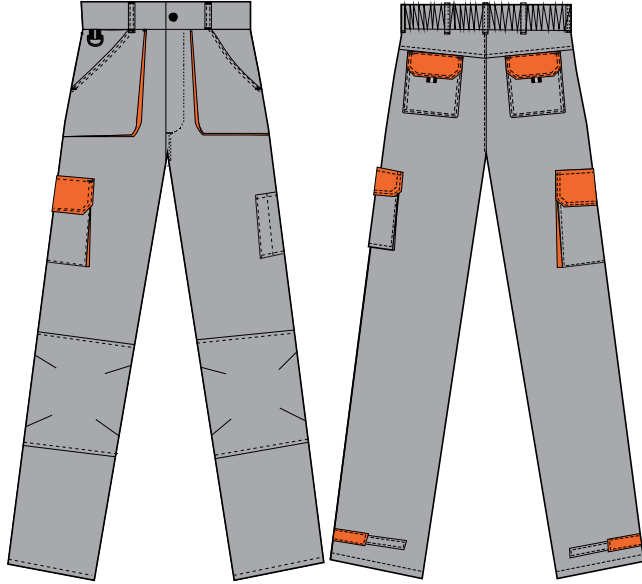

STYLE NO: TX16

DESCRIPTION: Lined Contrast Trousers

### Colourways

Charcoal/Orange

Navy/Royal

Black/Charcoal

AREA		26"	28"	30"	32"	33"	34"	36"	38"	40"	42"	44"	46"	48"	50"	52"	54"	56"	Tol accepted plus	S	T	XTalls
																				less	plus	plus
Waist	A	68	72	76	80	84	88	92	96	100	108	112	116	124	128	132	136	140	1			
Inside Leg	C	79	79	79	79	79	79	79	79	79	79	79	79	79	79	79	79	79	1	-5	7.5	12.5
Thigh	D	62	64	66	68	69.5	71	73	75	77	80	82	84	87	89	91	93	95	1			
Knee	E	50	51	52	53	54	55	56	57	58	60	61	62	64	65	66	67	68	1			
Hem	H	47	47	47	47	47	47	47	47	47	47	47	47	47	47	47	47	47	1			